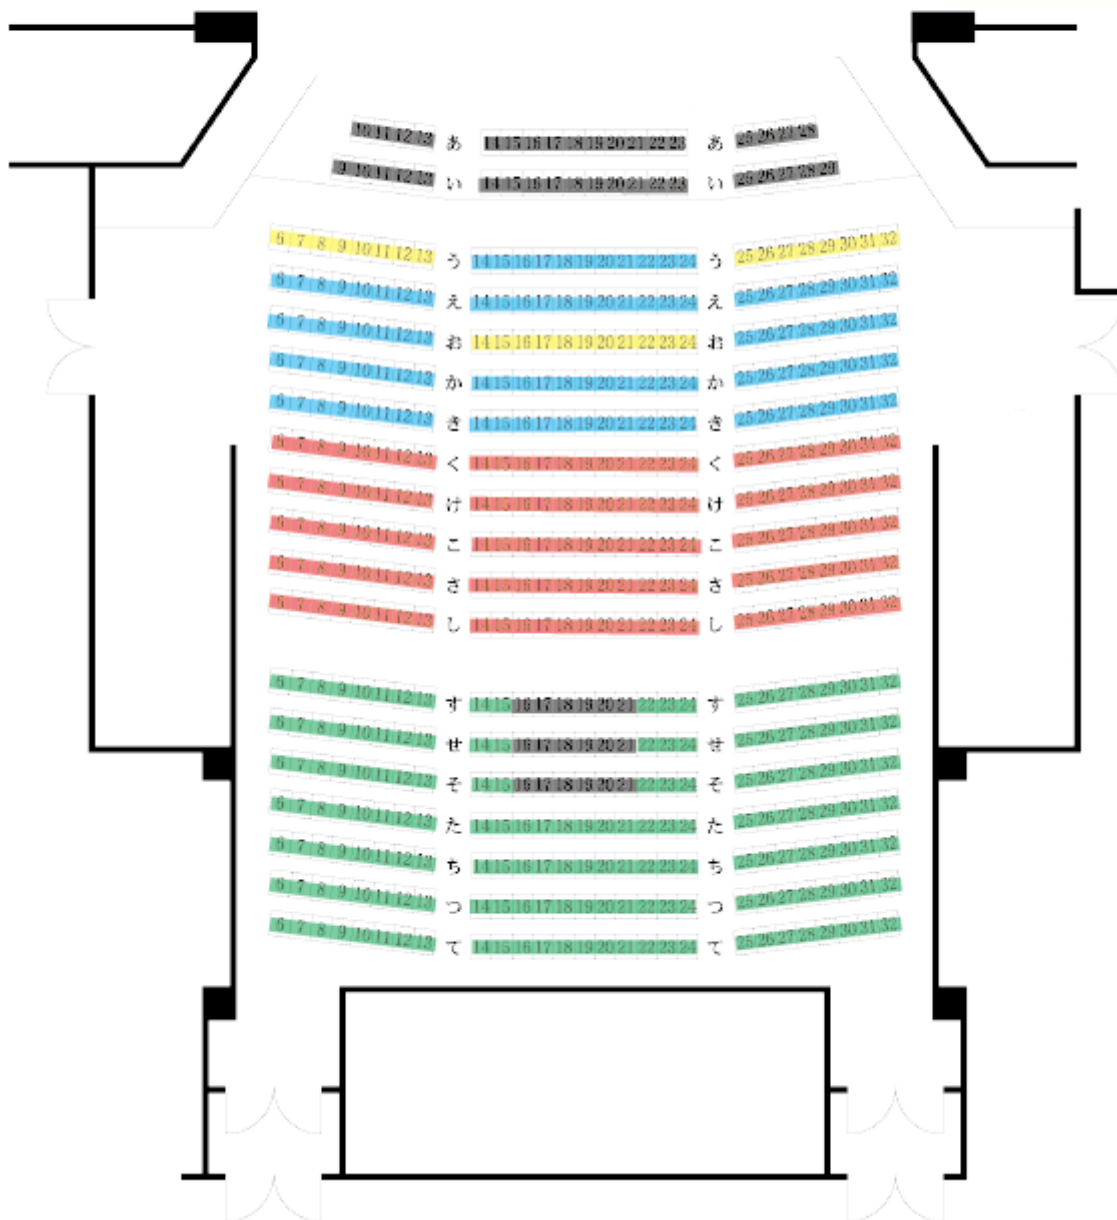

SEATING ARRANGEMENT

Super Body Contest
2023
CHIBA00

@千葉青葉の森公園芸術文化ホール

JUDGE/ 関係者席

S席

A席

B席

バックステージパス購入者席

●チケット販売先

[チケットぴあ](#)

※当日券販売予定あり

●バックステージパスについて

下記ご確認の上パスのご購入・申請をお願いいたします。

[バックステージパス詳細](#)

[CHIBA00バックステージパス申請フォーム](#)